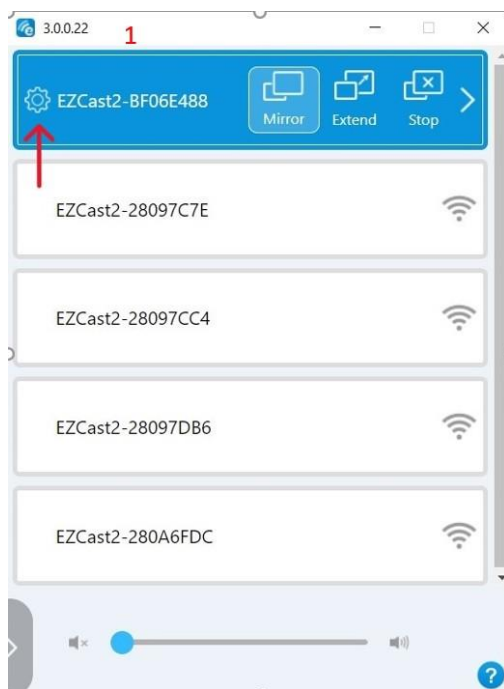

دانشکده فنی مهندسی

سایت کامپیوتری

در این فایل قصد داریم نحوه اتصال به وایفای دانشگاه ارومیه (استفاده همزمان از اینترنت) و ویدیو پروژکتور در نرم افزار EZCast را آموزش دهیم.

توجه: فایل آموزش اتصال به گیرنده Wi-Fi دستگاه پروژکتور در قسمت منابع آموزشی سایت کامپیوتری دانشکده فنی مهندسی حتما مطالعه شود.

با فرض اینکه وارد برنامه EZCast شده و به پروژکتور وصل شدید، در مرحله اول باید در بالای صفحه علامت چرخ دنده Setting انتخاب شود.

در مرحله دوم صفحه زیر باز شده که گزینه اینترنت باید انتخاب شود.

در مرحله سوم باید بر روی **UUWN** کلیک کرده، به وایفای دانشگاه ارومیه متصل شده و می توان از اینترنت استفاده کرد.